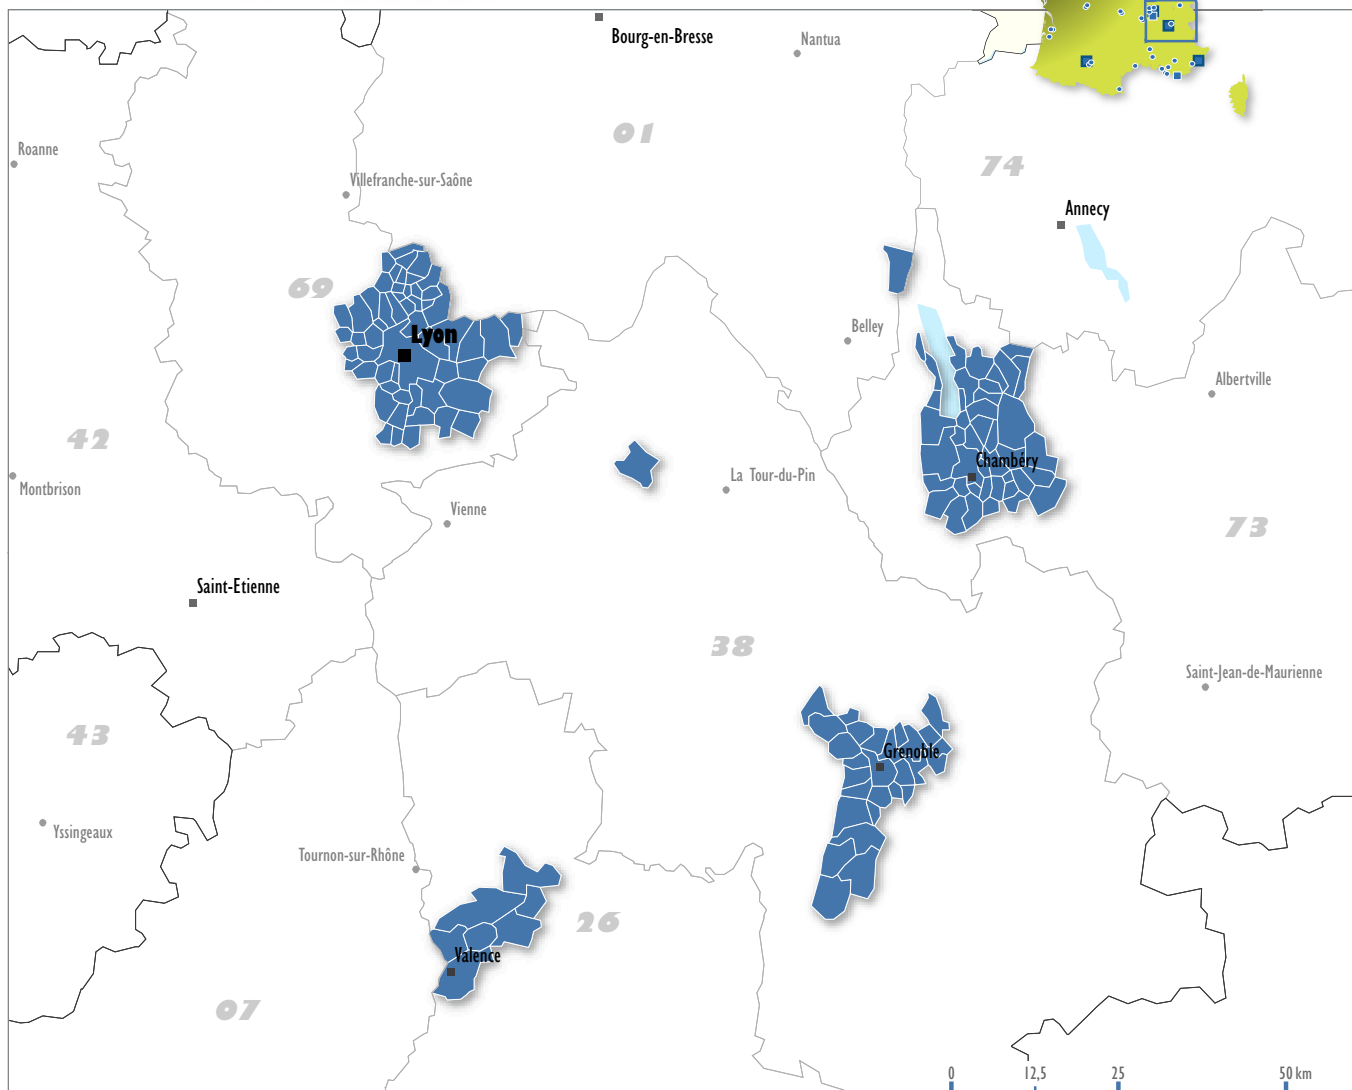

Tenerdis (3923)

Pôles (Communes)

Fonds cartographiques : Francièmes © Tous droits réservés

Réalisation : Diact- Observatoire des territoires, janvier 2008
 Cette carte n'a pas de valeur légale. Seul le décret fait foi.

Catégorie

- Pôle mondial
- Pôle à vocation mondiale
- Pôle national

Décret de référence

2007-190 du 12 février 2007

A N N E X E

ZONE DE RECHERCHE ET DÉVELOPPEMENT DU PÔLE DE COMPÉTITIVITÉ N° 20053923
DÉNOMMÉ « TEnRRDIS (ÉNERGIES RENOUVELABLES/RHÔNE-ALPES, DRÔME, ISÈRE, SAVOIE »

N° INSEE	NOM DE LA COMMUNE
01138	Culoz.
26004	Alixan.
26057	Bourg-de-Péage.
26058	Bourg-lès-Valence.
26084	Châteauneuf-sur-Isère.
26281	Romans-sur-Isère.
26313	Saint-Marcel-lès-Valence.
26362	Valence.
38053	Bourgoin-Jallieu.
38111	Claix.
38126	Corenc.
38150	Domène.
38151	Echirolles.
38158	Eybens.
38169	Fontaine.
38170	Fontanil-Cornillon.
38179	Gières.
38185	Grenoble.
38187	Le Gua.
38229	Meylan.
38249	Montbonnot-Saint-Martin.
38271	Murianette.
38281	Noyarey.
38309	Poisat.
38317	Le Pont-de-Claix.
38382	Saint-Egrève.
38397	Saint-Ismier.
38421	Saint-Martin-d'Hères.
38423	Saint-Martin-le-Vinoux.
38436	Saint-Paul-de-Varces.
38474	Sassenage.
38485	Seyssinet-Pariset.
38486	Seyssins.
38516	La Tronche.
38524	Varces-Allières-et-Risset.
38540	Veurey-Voroize.
38545	Vif.
69003	Albigny-sur-Saône.
69029	Bron.
69033	Cailloux-sur-Fontaines.
69034	Caluire-et-Cuire.
69040	Champagne-au-Mont-d'Or.
69044	Charbonnières-les-Bains.
69046	Charly.
69063	Collonges-au-Mont-d'Or.
69068	Couzon-au-Mont-d'Or.
69069	Craponne.
69071	Curis-au-Mont-d'Or.
69072	Dardilly.
69081	Ecully.
69085	Fleurieu-sur-Saône.
69087	Fontaines-Saint-Martin.
69088	Fontaines-sur-Saône.
69089	Francheville.
69100	Irigny.
69116	Limonest.
69123	Lyon.
69127	Marcy-l'Etoile.
69142	La Mulatière.
69143	Neuville-sur-Saône.
69149	Oullins.

N° INSEE	NOM DE LA COMMUNE
73293	Thoiry.
73294	La Thuile.
73300	Tresserve.
73301	Trevignin.
73310	Verel-Pragondran.
73326	Vimines.
73328	Viviers-du-Lac.
73329	Voglans.